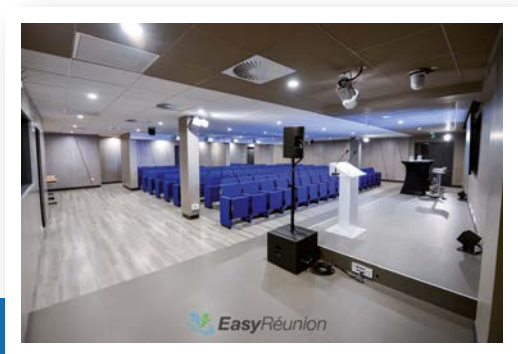

Amphithéâtre *Chaptal*

un auditorium totalement opérationnel.
de 50 à 150 places

L'espace Cocktail & Terrasse *Chaptal*

une vaste espace de restauration de 230m²
et sa terrasse attenante.

Services complémentaires

- Café d'accueil • Viennoiseries • Plateaux repas • Traiteur
- Vidéo-projection • Sonorisation • Traductions ...