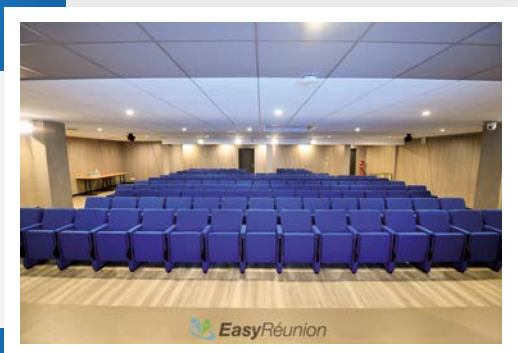

Amphithéâtre *Chaptal*

un auditorium totalement opérationnel.
de 50 à 150 places

L'espace Cocktail & Terrasse *Chaptal*

une vaste espace de restauration de 230m²
et sa terrasse attenante.

Services complémentaires

- Café d'accueil • Viennoiseries • Plateaux repas • Traiteur
- Vidéo-projection • Sonorisation • Traductions ...