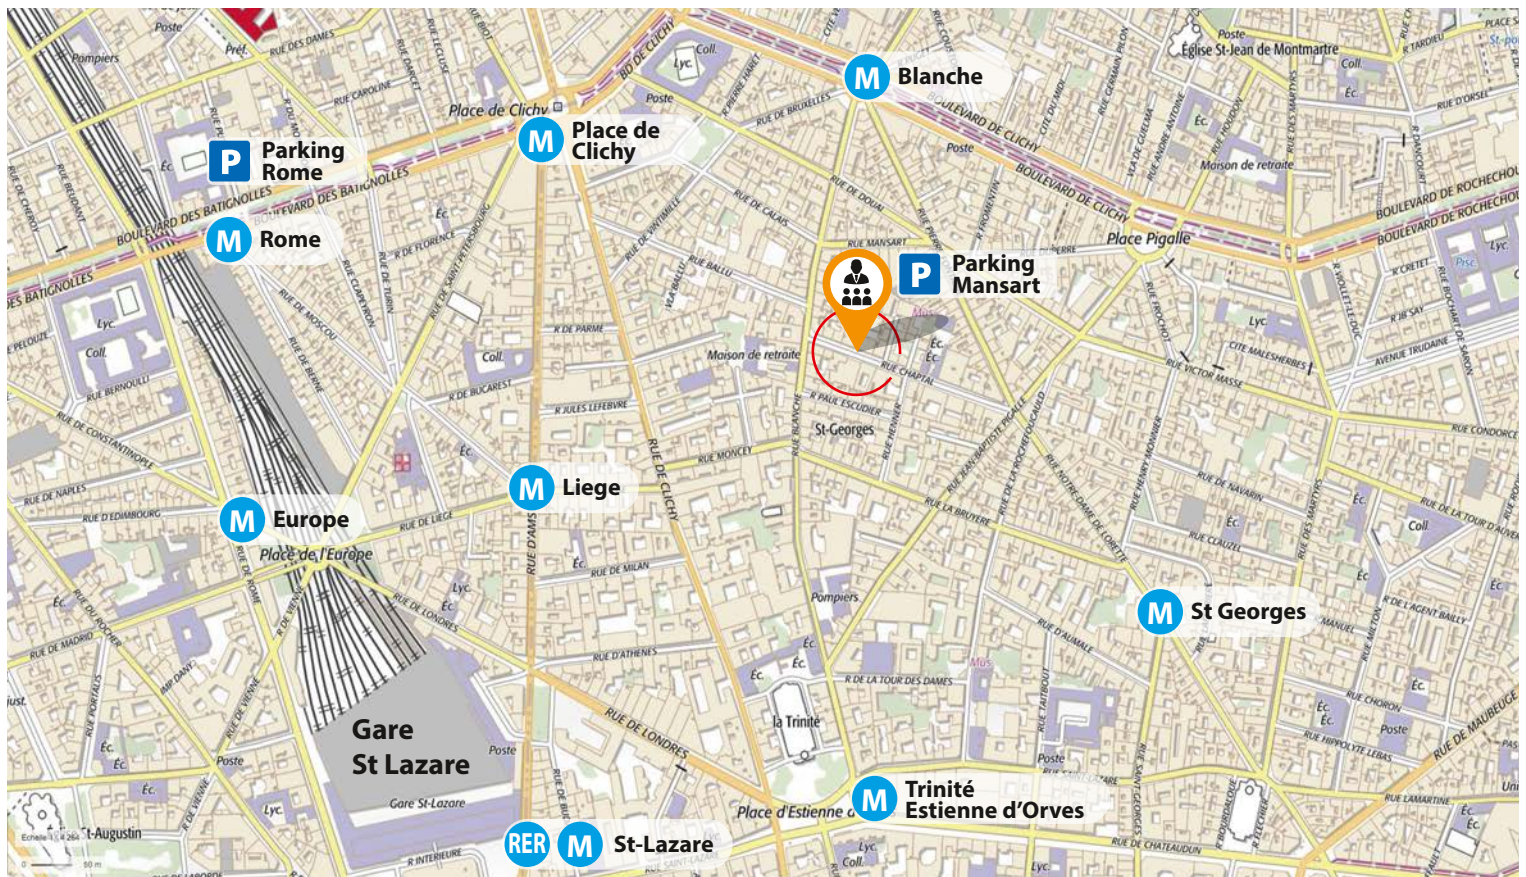

Au cœur du 9^{ème} arrondissement de Paris, à proximité de la gare St-Lazare, l'Espace Chaptal vous propose à la location : un auditorium de 50 à 150 places pour organiser vos séminaires, formations et réunions. un espace de réception/cocktail de 230 m² avec une grande terrasse de 100m²

Adresse :

23 - 25 rue Chaptal
75009 Paris

Tél. 01 79 72 33 03

www.easyreunion.fr

location de salle de réunion

Transports :

Métro : Ligne 2-13

Rer E : Hausmann Saint-Lazare

Bus : N°80-81-68-30-54-74-9

Parking : 7 rue Mansart

Espace Chaptal

Accès

Espace Chaptal

Amphithéâtre *Chaptal*

un auditorium totalement opérationnel.
de 50 à 150 places

L'espace Cocktail & Terrasse *Chaptal*