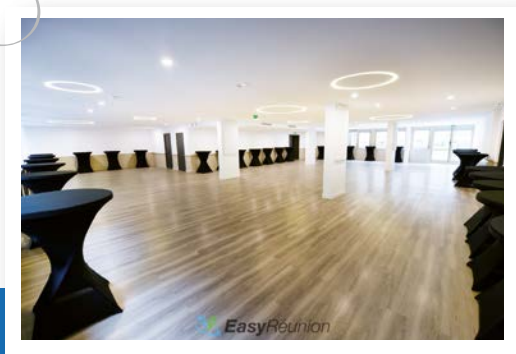

Amphithéâtre *Chaptal*

un auditorium totalement opérationnel.
de 50 à 150 places

L'espace Cocktail & Terrasse *Chaptal*

une vaste espace de restauration de 230m²
et sa terrasse attenante.

Services complémentaires

- Café d'accueil • Viennoiseries • Plateaux repas • Traiteur
- Vidéo-projection • Sonorisation • Traductions ...