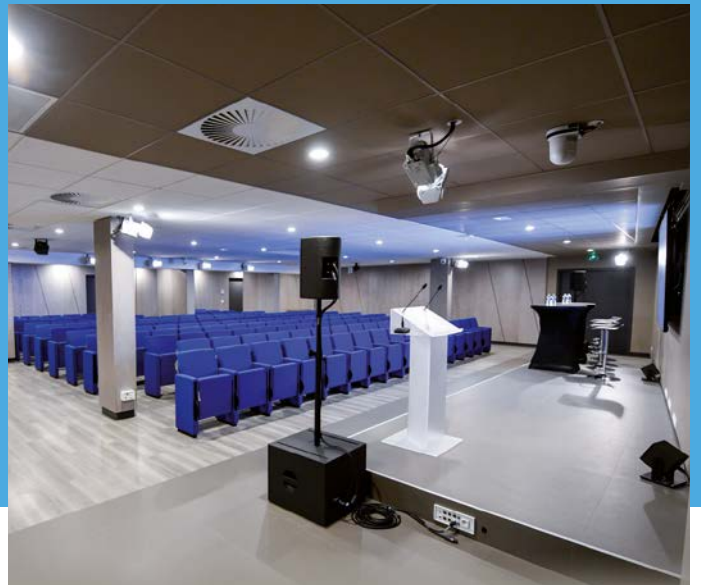

Espace Chaptal