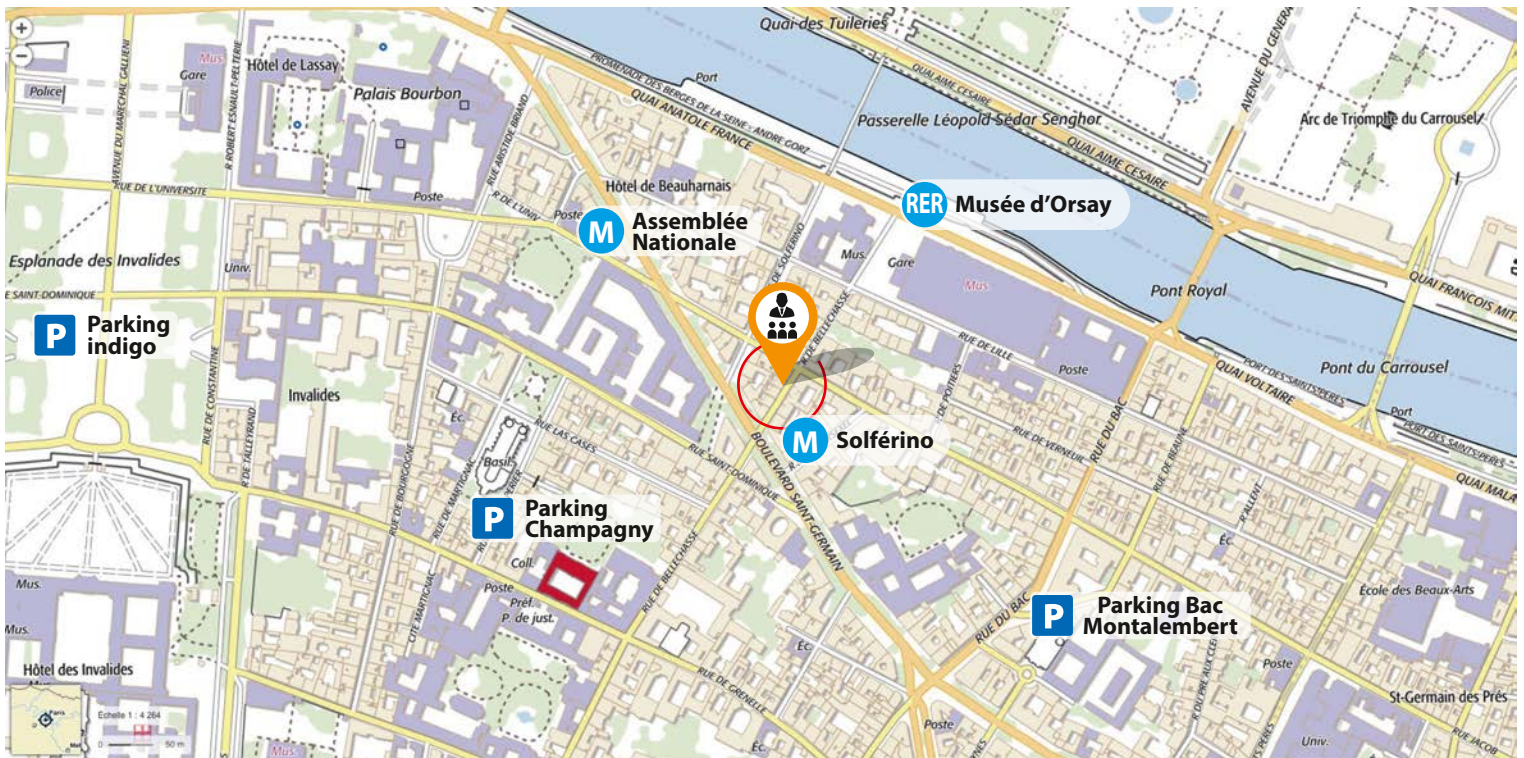

Au cœur du 7^{ème} arrondissement de Paris, à proximité du Musée d'Orsay, de l'Assemblée Nationale et du musée de la Légion d'Honneur, l'Espace Bellechasse vous propose : des locations de salles de 4 à 30 places pour organiser vos séminaires, formations réunions et cocktails et un auditorium de 90 places

Adresse :

18, rue de Bellechasse
75007 Paris

Tél. 01 79 72 33 03

www.easyreunion.fr

location de salle de réunion

Transports :

Métro : Ligne 12 solférino

Rer C : Musée d'Orsay

Bus : N°24-63-68-69-73-83-84-94

Parking : 9 rue Montalembert

Espace Bellechasse

Accès

Espace Bellechasse

Salle **Auditorium**

100 m² • 30 à 100 places
(fauteuils avec tablettes)

Salle **Bernard**

25 m² • 4 à 11 places

Salle **Dufrenoy**

25 m² • 4 à 11 places

Salle **Bibliothèque**

80 m² • 15 à 30 places

Salle **Cocktail**

80 m²

Espace Bellechasse