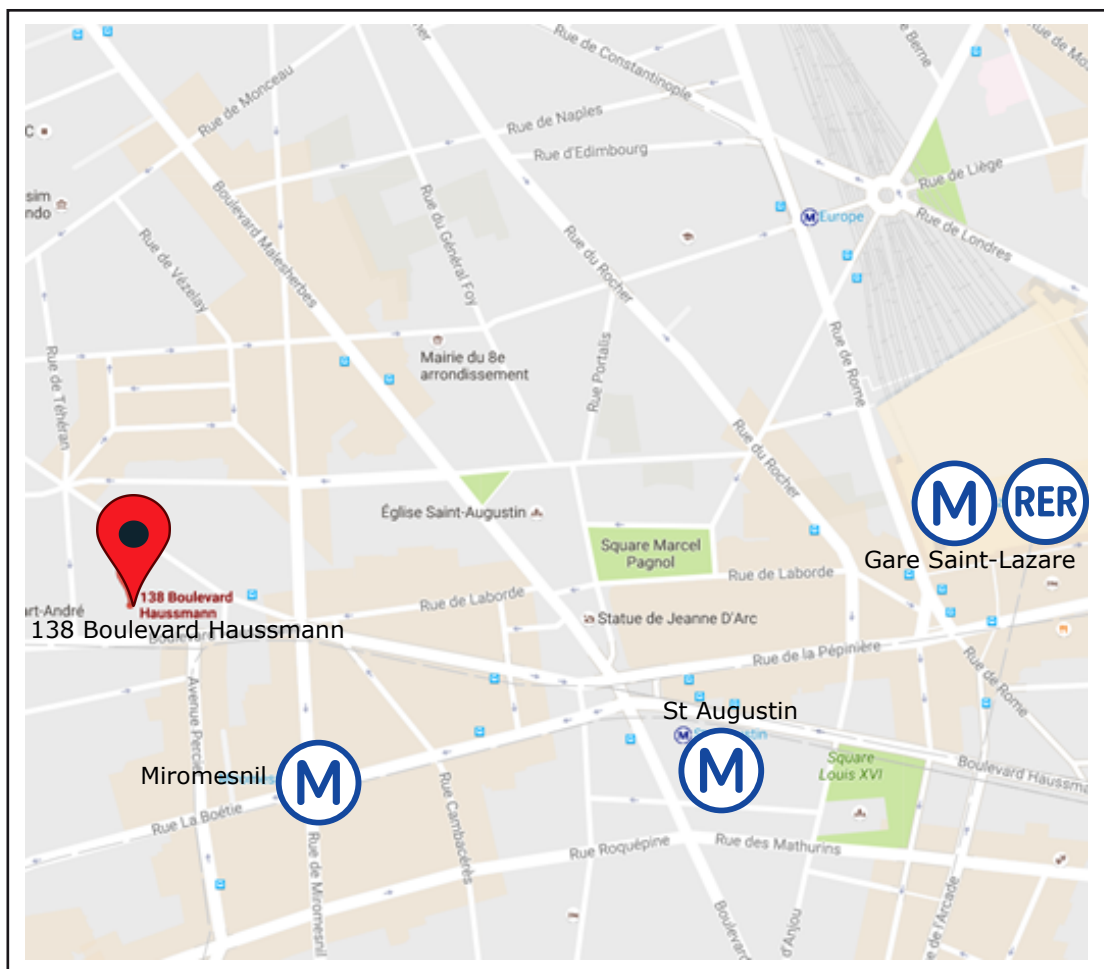

## Plan d'accès pour l'espace Haussmann

138 Boulevard Haussmann 75008 Paris

Au coeur de Paris VIII, l'Espace Haussmann bénéficie d'une grande facilité d'accès par les transports:

-  Métro : Ligne 3,12,13,14: Gare Saint-Lazare
-  RER E : Gare Saint-Lazare
-  Bus : N°22-32-43-93-N51-N153